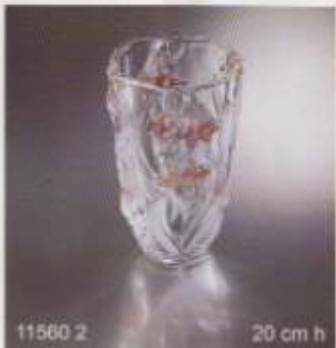

- 2000 watts - Capacity - 1.7 ltr

Cordless Kettle - Concealed

- 2000 watts

15 7 21,5 cm

11547 B 13 cm

19 9 18 cm

11558 U 16 cm

19 5 19,5 cm

11560 2 20 cm h